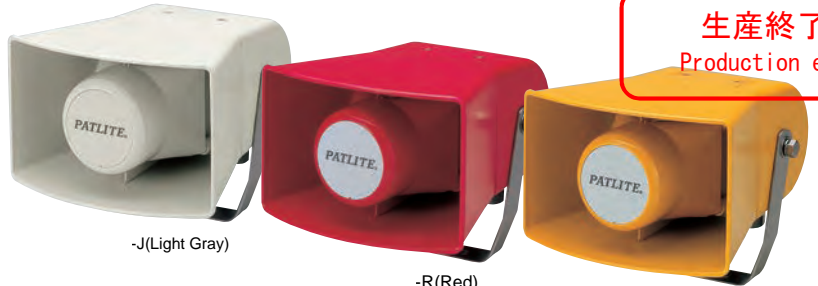

EWHS/ EWH

Horn형 전자음 경보기
시그널 혼

Original Wide Horn이 선명한 소리를 실현합니다.
실외에서도 위력을 발휘하는 105dB(at 1m) 대응량
타입

生産終了
Production end

-J(Light Gray)

-R(Red)

-Y(Yellow)

LED 부품
Network
시그널 타워
표시등
시그널 타워-경보기
전송 경보기
경보기
시그널 타워
시그널 타워-경보기

AC/DC 12-24V, DC 48V, AC 100V, AC 200V

*음량은 최대치입니다. 음색에 따라 음량이 바뀝니다.

Horn 형상의 개념도 <Wide Horn형>

기존형에 비해 Driver를 앞쪽에 배치하여 Horn의 전체 길이를 길게 할 수 있기 때문에 저음 및 고음을 선명하고 잘 들리는 음질로 대응량을 발생하게 할 수 있습니다.

현재에 음색이 32음 내장되어 있습니다.
DIP 스위치를 사용하여 32음 중에서 음색을 선택할 수 있으며(EWHS형), 바이너리 입력인 경우는 모든 음색을 재생할 수 있습니다.(EWH형)

신호선의 접속을 바꾸어 음색을 변경할 수 있습니다. 게다가 NPN 트랜지스터 오픈 콜렉터에 대응하므로 PLC 등을 통해 음색을 직접 제어할 수 있습니다. (EWH형만)

- Original Horn 설계이며, 저음 및 고음을 넓은 영역에 걸쳐 선명하고 잘 들리는 음질로 대응량 105dB(at 1m)을 발생하게 합니다.
 - 내장되어 있는 음량 조절 스위치를 사용하여 음량을 조절할 수 있습니다.
 - 방적 구조를 채택(IP53)하였기 때문에 물기나 분진이 많은 공장에서 사용할 수 있습니다.
 - 취부 Stay는 스테인레스로 만들어져 있어 녹이 슬지 않습니다.
 - 전원 스위치를 ON/OFF하여 동작하게 할 수 있습니다.
- ※실외에서 사용할 경우는 본체에 직접 빗물 등이 닿지 않도록 설치해 주십시오.(상세한 내용은 취급설명서를 참조해 주십시오)
- (주) Start 입력은 300msec 이상 필요합니다.
이 이하로 입력하면 동작하지 않을 경우가 있습니다.