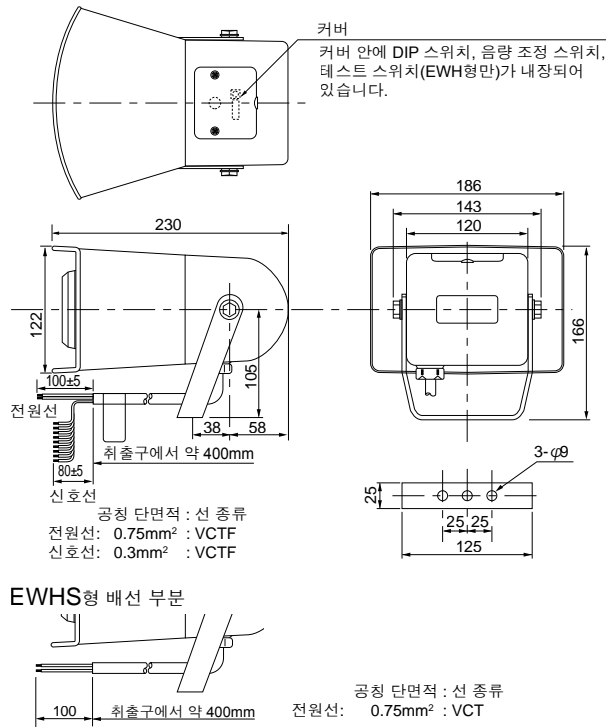

JASRAC T-06B0152
T-0710139
T-0710140

D 타입

Beep (slow intermittent horn)	Slutter (rapid intermittent horn)	Bell (clear high pitched bell)	Yelp (rapid siren)
Rapid Hi-Lo	Melody Chime	Synthesized Piano	Synthesized Bell
Runner	Mamotte Agetai	Chime	Call sign
Onibao Kikinagara	A September	Doyoubino Koibito	Akino Kehai
Sasfu Tenguju Saki Tenguju	Iro Howaitoburendo	Happy Birthday	Hi Ho
I've been working on the Railroad	Bear Song	Toys Go Cha Cha Cha	Konnako Irukana
Wegenlied	Rutobh the Red-crossed Reinder	She Wore a Yellow Ribbon	Oh My Darling Clementine
Yellow Rose of Texas	Yankee Doodle	When the Saints Go Marching In	Londonderry Air

E 타입

Beep (slow intermittent horn)	Slutter (rapid intermittent horn)	Inverted Recelle	Annie Laurie
Slutter (rapid intermittent horn)	Synthesized Melody Chime	Galactic Motor	London Bridge is Falling Down
Bell (clear high pitched bell)	Chime	Ringin Phone	Mary Had a Little Lamb
Yelp (rapid siren)	Call Sign	Two Tone	Campdown Races
Rapid Hi-Lo	Train Ride	Alarm Clock	Amaryllis
Melody Chime	Galloping Hi-Lo	Ringin Hi-Lo	Mozart Symphony No.40
Synthesized Piano	Alien Chatter	Fur Elise	Ave Maria
Synthesized Bell	Falling Crystals	Minuet in G	Grandfather's Clock

●비트 입력→8음 재생(8음 Group 분류는 취급설명서 참조)
●바이너리 입력→32음 재생
●Alarm 등의 음색을 편의상 문자로 표기하였지만, 실제 음색이 어떤지에 대해서는 문의해 주십시오.

외관도 (mm)