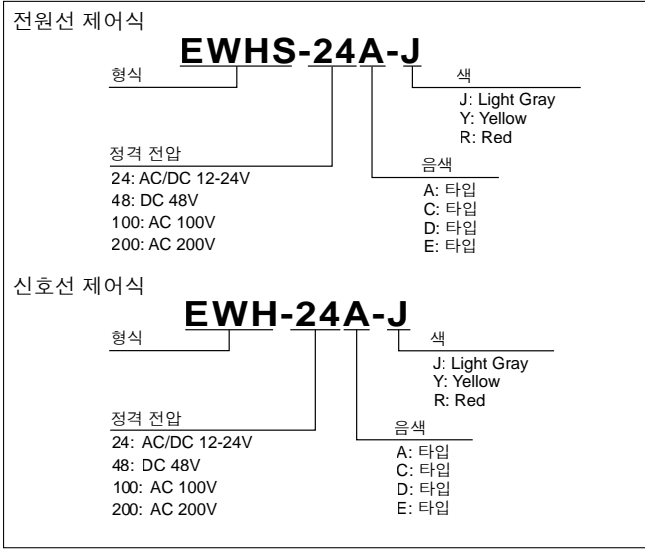

Model Code

다음과 같은 사양의 특별 주문에 대응 가능합니다.
●PNP 오픈 콜렉터 사양