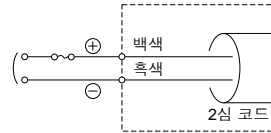

채널 선택 신호선 개로 시 20V
 페로 시 5mA

EWHS형 음색 우선 순위

8(청색) > 7(녹색) > 6(주황색) > 5(적색) > 4(연녹색) > 3(분홍색) > 2(황색) > 1(하늘색)
 *여러 신호 입력이 동시에 있는 경우 번호가 큰 채널이 우선됩니다.
 (주)전원의 극성 기호는 DC12/24V, DC48V인 경우의 극성 기호입니다.

EWHS형

(주)전원의 극성 기호는 DC12/24V, DC48V인 경우의 극성 기호입니다.