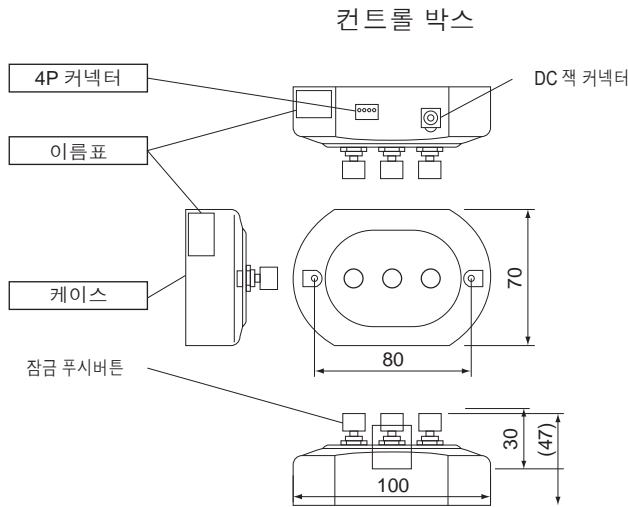

사무실, 고객센터 및 병원을 위한 원격 시각 표시

브라켓이 포함된
짧은 Pole(80mm)과
긴 Pole(310mm)

컨트롤 박스

쉬운 사용법

- 추가 부품 요청
- 감독관 호출

특징

- HSST 기본 색상: 적색, 황색, 녹색
- LED 조명으로 유지보수가 필요 없음
- AC Adapter 별매
- 풀 패키지에는 표준 칸막이 구획에 맞는 최부 브라켓을 비롯한 모든 것이 포함됨*2
- 장착 나사가 있는 3버튼 스위치 박스

*2 키트에는 세 개의 LED 모듈(적색/황색/녹색)이 달린 직경 50mm의 시그널 타워, 1400mm 케이블이 포함됨.

*3m 연장 케이블도 옵션으로 제공 가능(별도 판매) -부품 번호: DT-HSST-10

HSST-312 키트 풀 패키지

사양

정격전압	120V AC
전력 소비	3W(라이트 3개를 모두 켜 경우)
무게	1200g
코드 길이	AC 전원: 1800mm(별매) 커넥터 케이블: 1200-1400mm