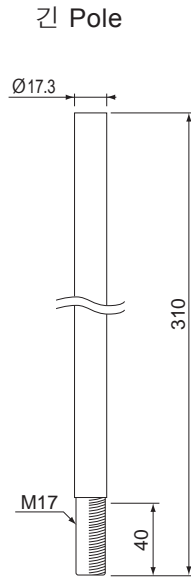

사무실, 고객센터 및 병원을 위한 원격 시각 표시

브라켓이 포함된
짧은 Pole(80mm)과
긴 Pole(310mm)

컨트롤 박스

쉬운 사용법

- 추가 부품 요청
- 감독관 호출

특징

- HSST 기본 색상: 적색, 황색, 녹색
- LED 조명으로 유지보수가 필요 없음
- AC Adapter 별매
- 풀 패키지에는 표준 칸막이 구획에 맞는 최부 브라켓을 비롯한 모든 것이 포함됨*2
- 장착 나사가 있는 3버튼 스위치 박스

*2 키트에는 세 개의 LED 모듈(적색/황색/녹색)이 달린 직경 50mm의 시그널 타워, 1400mm 케이블이 포함됨.

*3m 연장 케이블도 옵션으로 제공 가능(별도 판매) -부품 번호: DT-HSST-10

HSST-312 키트 풀 패키지

사양

정격전압	120V AC
전력 소비	3W(라이트 3개를 모두 켜 경우)
무게	1200g
코드 길이	AC 전원: 1800mm(별매) 커넥터 케이블: 1200-1400mm