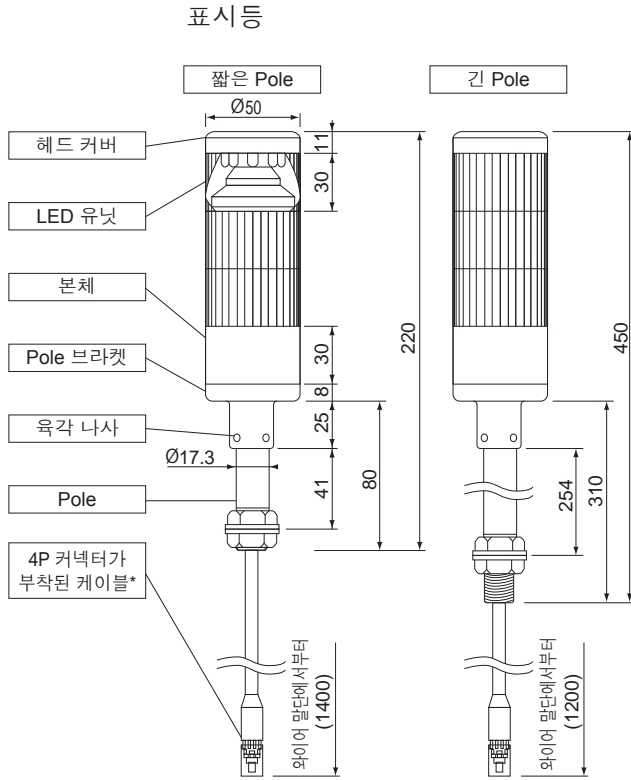

HSST

수동 표시등

HSST 키트는 미리 조립과 배선이 되어 있어 바로 사용 가능한 경제적인 가격의 수동 제어식 시그널 타워입니다. 이 제품은 세 개의 단으로 된 LED 시그널 타워(기본 색상 적색/황색/녹색), Pole 2개(짧은 Pole 1개(80mm), 긴 Pole 1개(310mm)), 필수 장착 브라켓, 수동 제어식 컨트롤 박스로 구성되어 있습니다.

HSST

사무실, 고객센터 및 병원을 위한 원격 시각 표시

브라켓이 포함된
짧은 Pole(80mm)과
긴 Pole(310mm)

컨트롤 박스

쉬운 사용법

- 추가 부품 요청
- 감독관 호출

특징

- HSST 기본 색상: 적색, 황색, 녹색
- LED 조명으로 유지보수가 필요 없음
- AC Adapter 별매
- 풀 패키지에는 표준 칸막이 구획에 맞는 최부 브라켓을 비롯한 모든 것이 포함됨*2
- 장착 나사가 있는 3버튼 스위치 박스

*2 키트에는 세 개의 LED 모듈(적색/황색/녹색)이 달린 직경 50mm의 시그널 타워, 1400mm 케이블이 포함됨.

*3m 연장 케이블도 옵션으로 제공 가능(별도 판매) -부품 번호: DT-HSST-10

HSST-312 키트 풀 패키지

사양

정격전압	120V AC
전력 소비	3W(라이트 3개를 모두 켜 경우)
무게	1200g
코드 길이	AC 전원: 1800mm(별매) 커넥터 케이블: 1200-1400mm