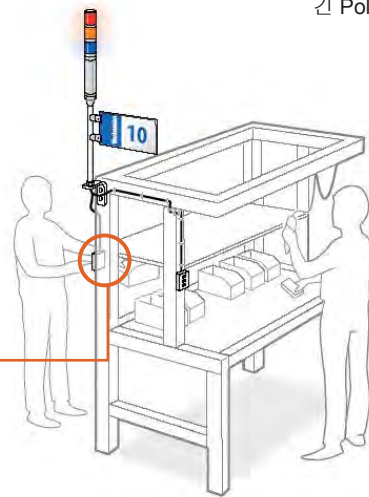

정송 회전체

생산관리 표시판

반복 제어

Option

차량용

HSST-312 키트 풀 패키지

사용 분야

절약형 제조업체 작업실

사무실, 고객센터 및 병원을 위한 원격 시각 표시

브라켓이 포함된
짧은 Pole(80mm)과
긴 Pole(310mm)

컨트롤 박스

쉬운 사용법

- 추가 부품 요청
- 감독관 호출

특징

- HSST 기본 색상: 적색, 황색, 녹색
- LED 조명으로 유지보수가 필요 없음
- AC Adapter 별매
- 풀 패키지에는 표준 칸막이 구획에 맞는 최부 브라켓을 비롯한 모든 것이 포함됨*2
- 장착 나사가 있는 3버튼 스위치 박스