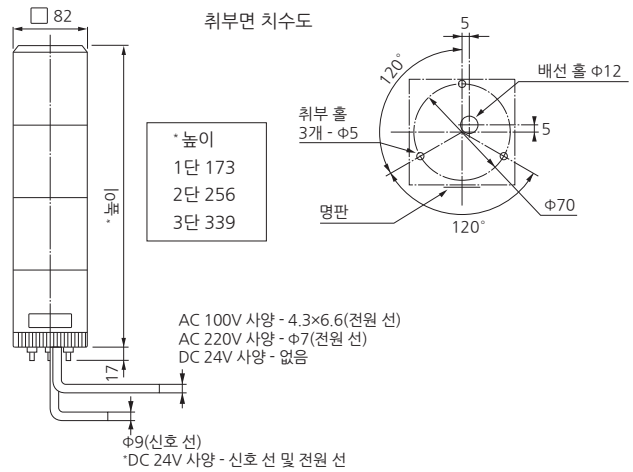

① ② ③ ④

- ① 부저
공란 = 없음
B = 부저
- ② 단 수
1 = 1단
2 = 2단
3 = 3단
- ③ 정격 전압
02 = DC 24V
10 = AC 100V
20 = AC 220V
- ④ 색상
R = 적색
Y = 황색
G = 녹색
(위에서 아래로)

치수(mm)

사양

지원되는 트랜지스터	NPN
부저음	1개 음(삐-삐-)(KESB에만 해당)
음량 조절	조절 불가

옵션

자세한 내용은 P.91 ~ P.96 참조

제품 설명	모델 번호
벽면 취부 브래킷	SZ-007

제품 목록

모델 번호	단 수	정격 전압	조명 색상	소비 전력 (KES)	소비 전력(KESB)	무게
KES(B)-102-R/Y/G	1	DC 24V	적색/황색/녹색	5.5W	5.5W	0.4kg
KES(B)-110-R/Y/G	1	AC 100V	적색/황색/녹색	6.4W	7.3W	0.8kg
KES(B)-120-R/Y/G	1	AC 220V	적색/황색/녹색	6.4W	7.3W	0.8kg
KES(B)-202-RY/RG	2	DC 24V	적색, 황색 / 적색, 녹색	10.5W	11.5W	1.0kg
KES(B)-210-RY/RG	2	AC 100V	적색, 황색 / 적색, 녹색	10.5W	11.0W	1.4kg
KES(B)-220-RY/RG	2	AC 220V	적색, 황색 / 적색, 녹색	10.5W	11.0W	1.4kg
KES(B)-302-RYG	3	DC 24V	적색, 황색, 녹색	15.5W	16.5W	1.4kg
KES(B)-310-RYG	3	AC 100V	적색, 황색, 녹색	14.0W	15.0W	1.8kg
KES(B)-320-RYG	3	AC 220V	적색, 황색, 녹색	14.0W	15.0W	1.8kg