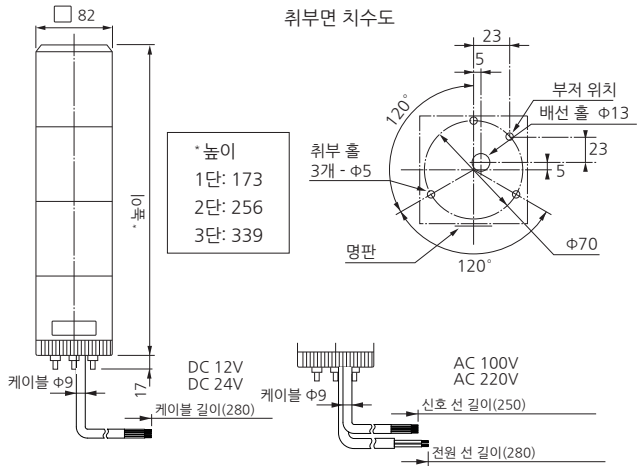

옵션

자세한 내용은 P.91 ~ P.96 참조

제품 설명	모델 번호
벽면 취부 브래킷	SZ-007

전구 번호	모델 번호
9	D01201003A-F1
10	D02401003A-F1
12	D01200503A-F1

사양

지원되는 트랜지스터	NPN
부저음	1개 음(삐-삐-)(KJSB에만 해당)
음량 조절	조절 불가

제품 목록

모델 번호	단 수	정격 전압	전구 번호	조명 색상	소비 전력 (KJS)	소비 전력(KJSB)	무게
KJS(B)-101-R/Y/G/B	1	DC 12V	12V 10W 9	적색/황색/녹색/청색	5.8W	6.1W	0.7kg
KJS(B)-102-R/Y/G/B	1	DC 24V	24V 10W 10	적색/황색/녹색/청색	13.3W	14.4W	0.7kg
KJS(B)-110-R/Y/G/B	1	AC 100V	12V 5W 12	적색/황색/녹색/청색	9.0W	9.5W	0.7kg
KJS(B)-120-R/Y/G/B	1	AC 220V	12V 5W 12	적색/황색/녹색/청색	9.0W	9.5W	0.7kg
KJS(B)-201-RY/RG	2	DC 12V	12V 10W 9	적색, 황색 / 적색, 녹색	11.5W	11.9W	1.2kg
KJS(B)-202-RY/RG	2	DC 24V	24V 10W 10	적색, 황색 / 적색, 녹색	26.5W	27.6W	1.2kg
KJS(B)-210-RY/RG	2	AC 100V	12V 5W 12	적색, 황색 / 적색, 녹색	17.2W	17.8W	1.2kg
KJS(B)-220-RY/RG	2	AC 220V	12V 5W 12	적색, 황색 / 적색, 녹색	17.2W	17.8W	1.2kg
KJS(B)-301-RYG	3	DC 12V	12V 10W 9	적색, 황색, 녹색	17.3W	17.6W	1.6kg
KJS(B)-302-RYG	3	DC 24V	24V 10W 10	적색, 황색, 녹색	39.7W	40.9W	1.6kg
KJS(B)-310-RYG	3	AC 100V	12V 5W 12	적색, 황색, 녹색	25.8W	26.4W	1.6kg
KJS(B)-320-RYG	3	AC 220V	12V 5W 12	적색, 황색, 녹색	25.8W	26.4W	1.6kg

전구 형태...유리 전구 G18 캡 BA155

치수(mm)

LED/IC/PCB/마운트

시리얼 포트

회전 모터 표 시

전구 번호

전구 번호

하드웨어