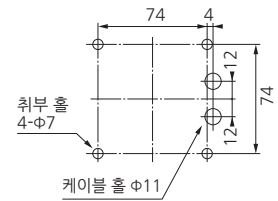

전자음 경보기 내장 적층 회전등

KJT

□116 mm
IP23
실내/실외 사용
수직 취부
사용 주위 온도 -20℃~+45℃
적색, 황색, 녹색, 청색
모터식 회전

단 수 변경
90dB
재생음 수 32개음
비트/바이트리 8/32 입력

*AC 100V는 85dB

모델 번호 구성

KJT-302A-RYG

① ② ③ ④

- | | | | |
|-------------------------------------|--|--|---|
| ① 단 수
1 = 1단
2 = 2단
3 = 3단 | ② 정격 전압
02 = DC 24V
10 = AC 100V
20 = AC 200V | ③ 음색 유형*
A = A형
C = C형
D = D형
E = E형 | ④ 색상
R = 적색
Y = 황색
G = 녹색
B = 청색
위에서 아래로 |
|-------------------------------------|--|--|---|

*음색에 관한 자세한 내용은 82페이지의 음색 일람표를 참조하십시오.

치수(mm)

취부면 치수도

*높이
1단: 232
2단: 337
3단: 442

제품 목록

모델 번호	단 수	전구 번호	정격 전압	음색 유형	조명 색상	소비 전력	무게
KJT-102□-RY/G/B	1	10	DC 24V	A/C/D/E	적색/황색/녹색/청색	21W	1.3kg
KJT-110□-RY/G/B	1	12	AC 100V	A/C/D/E	적색/황색/녹색/청색	20W	1.7kg
KJT-120□-RY/G/B	1	12	AC 200V	A/C/D/E	적색/황색/녹색/청색	20W	1.7kg
KJT-202□-RY/RG	2	10	DC 24V	A/C/D/E	적색, 황색 / 적색, 녹색	31W	1.9kg
KJT-210□-RY/RG	2	12	AC 100V	A/C/D/E	적색, 황색 / 적색, 녹색	26W	2.4kg
KJT-220□-RY/RG	2	12	AC 200V	A/C/D/E	적색, 황색 / 적색, 녹색	26W	2.4kg
KJT-302□-RYG	3	10	DC 24V	A/C/D/E	적색, 황색, 녹색	41W	2.5kg
KJT-310□-RYG	3	12	AC 100V	A/C/D/E	적색, 황색, 녹색	32W	3.0kg
KJT-320□-RYG	3	12	AC 200V	A/C/D/E	적색, 황색, 녹색	32W	3.0kg