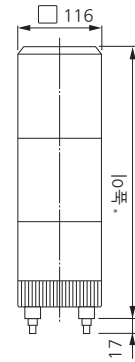

전자음 경보기 내장 적층 회전등

KJT

□116 mm
IP23
실내/실외 사용
수직 취부
사용 주위 온도 -20℃~+45℃
적색, 황색, 녹색, 청색
모터식 회전

단 수 변경
90dB
재생음 수 32개음
비트/바이트리 8/32 입력

*AC 100V는 85dB

모델 번호 구성

KJT-302A-RYG

① ② ③ ④

- | | | | |
|-------------------------------------|--|--|---|
| ① 단 수
1 = 1단
2 = 2단
3 = 3단 | ② 정격 전압
02 = DC 24V
10 = AC 100V
20 = AC 200V | ③ 음색 유형*
A = A형
C = C형
D = D형
E = E형 | ④ 색상
R = 적색
Y = 황색
G = 녹색
B = 청색
위에서 아래로 |
|-------------------------------------|--|--|---|

*음색에 관한 자세한 내용은 82페이지의 음색 일람표를 참조하십시오.

치수(mm)

취부면 치수도

*높이
1단: 232
2단: 337
3단: 442

제품 목록

모델 번호	단 수	전구 번호	정격 전압	음색 유형	조명 색상	소비 전력	무게
KJT-102□-RY/G/B	1	10	DC 24V	A/C/D/E	적색/황색/녹색/청색	21W	1.3kg
KJT-110□-RY/G/B	1	12	AC 100V	A/C/D/E	적색/황색/녹색/청색	20W	1.7kg
KJT-120□-RY/G/B	1	12	AC 200V	A/C/D/E	적색/황색/녹색/청색	20W	1.7kg
KJT-202□-RY/RG	2	10	DC 24V	A/C/D/E	적색, 황색 / 적색, 녹색	31W	1.9kg
KJT-210□-RY/RG	2	12	AC 100V	A/C/D/E	적색, 황색 / 적색, 녹색	26W	2.4kg
KJT-220□-RY/RG	2	12	AC 200V	A/C/D/E	적색, 황색 / 적색, 녹색	26W	2.4kg
KJT-302□-RYG	3	10	DC 24V	A/C/D/E	적색, 황색, 녹색	41W	2.5kg
KJT-310□-RYG	3	12	AC 100V	A/C/D/E	적색, 황색, 녹색	32W	3.0kg
KJT-320□-RYG	3	12	AC 200V	A/C/D/E	적색, 황색, 녹색	32W	3.0kg

기타 사양

지원되는 트랜지스터	NPN
음량 조절	볼륨 조절 회전 손잡이

옵션

자세한 내용은 P.91 ~ P.96 참조

제품 설명	모델 번호
커버가 있는 벽면 취부 브래킷	SZ-023
벽면 취부 브래킷	SZ-008

전구 번호	모델 번호
10	D02401003A-F1
12	D01200503A-F1

* 전구는 10개 단위로 주문이 가능합니다.
* 일부 전구는 제품 단종에 의해 재고가 제한될 수 있습니다. 이점 양해 부탁드립니다.