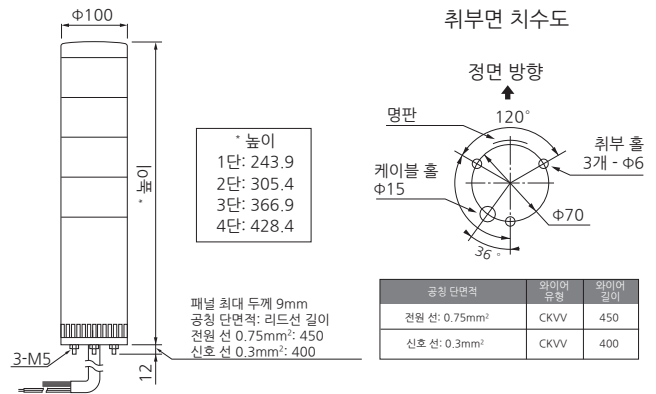

LED 점등형 대형 시그널 타워

生産終了
Production end

LGE

- φ100 mm
- CE (DC 24V)
- RoHS 10
- IP54
- 실내 사용
- 수직 취부
- 사용 주위 온도 -30℃~+60℃
- 적색, 황색, 녹색, 청색, 백색
- 점등
- 분당 60회 점멸
- 85dB
- 재생음 수 1개 음

LGE 유형: 점등
LGE-FB 유형: 점등, 점멸/부저

LAN / USB / PoE / 무선

시그널 타워

회전음 / 표시음

적층회전음

회전음
점등음
표시음
부저음

하이브리드

LED 조명

옵션

모델 번호 구성

LGE-402FB-RYGB

- ① 단 수
- ② 정격 전압
- ③ 점멸/부저
- ④ LED 유닛 색상

① 단 수 1 = 1단 2 = 2단 3 = 3단 4 = 4단	② 정격 전압 02 = AC / DC 24V 10 = AC 100V 20 = AC 220V	③ 점멸/부저 공간 = 점멸 없음, 부저 없음 FB = 점멸 및 부저 있음	④ LED 유닛 색상 R = 적색 B = 청색 Y = 황색 C = 백색 G = 녹색 (위에서 아래로)

치수(mm)

제품 목록

모델 번호	정격 전압	부저 없음		
		단 수	소비 전력	무게
LGE-102	AC/DC 24V	1	2.0W	0.4kg
LGE-202		2	4.0W	0.6kg
LGE-302		3	6.0W	0.8kg
LGE-402		4	8.0W	0.9kg
LGE-110	AC 100V	1	5.2W	1.0kg
LGE-210		2	7.7W	1.2kg
LGE-310		3	10.2W	1.4kg
LGE-410	AC 220 - 240V	4	12.7W	1.5kg
LGE-120		1	5.2W	1.0kg
LGE-220		2	7.7W	1.2kg
LGE-320		3	10.2W	1.4kg
LGE-420	4	12.7W	1.5kg	

모델 번호	정격 전압	점멸(60fpm) 및 부저 있음		
		단 수	소비 전력	무게
LGE-102FB	AC/DC 24V	1	2.5W	0.4kg
LGE-202FB		2	4.5W	0.6kg
LGE-302FB		3	6.5W	0.8kg
LGE-402FB		4	8.5W	0.9kg
LGE-110FB	AC 100V	1	5.7W	1.0kg
LGE-210FB		2	8.2W	1.2kg
LGE-310FB		3	10.7W	1.4kg
LGE-410FB	AC 220 - 240V	4	13.2W	1.5kg
LGE-120FB		1	5.7W	1.0kg
LGE-220FB		2	8.2W	1.2kg
LGE-320FB		3	10.7W	1.4kg
LGE-420FB	4	13.2W	1.5kg	

사양

지원되는 트랜지스터	NPN / PNP
부저음	1개 음 (삐삐삐)
음량 조절	조절 불가

옵션

자세한 내용은 P.91 ~ P.96 참조

제품 설명	모델 번호
벽면 취부 브래킷	SZ-008
벽면 취부 브래킷	SZ-023

유닛 재구성 부품

제품 설명	모델 번호
적색 LED 유닛	B32100004-1F1
황색 LED 유닛	B32100004-2F1
녹색 LED 유닛	B32100004-3F1
청색 LED 유닛	B32100004-4F1
백색 LED 유닛	B32100004-7F1

제품 설명	모델 번호
1단 샤프트	B62910028-1F1
2단 샤프트	B62910028-2F1
3단 샤프트	B62910028-3F1
4단 샤프트	B62910028-4F1