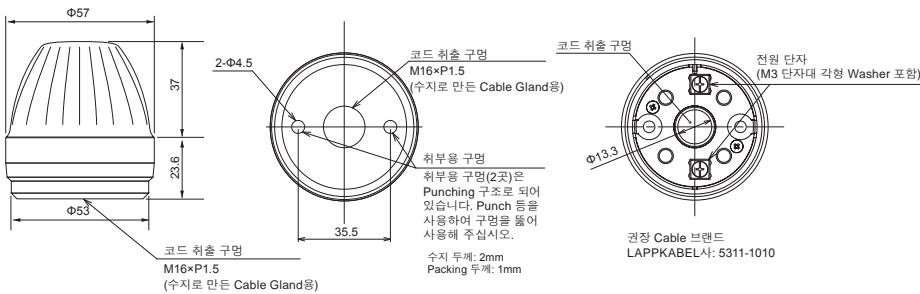

NE

수명이 긴 고휘도 LED를 사용한 소형 표시등.
다양한 용도로 이용하실 수 있습니다.

生産終了
Production end

소형 표시등

φ57 mm

DC24V

사이즈	Φ57mm
IP65	
부저 음량	
바디	ABS
Globe	폴리카보네이트
광원	LED
Lighting Pattern	점등
단자대	
오픈 콜렉터	
CE 인증	
RoHS	
UL 규격	
스위치 Box 대응	
방폭	

Model Code

NE-24-R	
형식	색
정격 전압	R: 적색
DC24V	Y: 황색
	G: 녹색
	B: 청색
	C: 백색

외관도(mm)

배선도

NE 사양

형식	정격 전압	소비 전력(최대)	사용 온도 범위	취부 장소	보호 특성	중량
NE-24-R	DC 24V	0.63W	-30℃ ~ +50℃ (90%RH 이하)	실내 전용 (판 취부 전용)	IP65	55g
NE-24-Y						
NE-24-G						
NE-24-B						
NE-24-C						