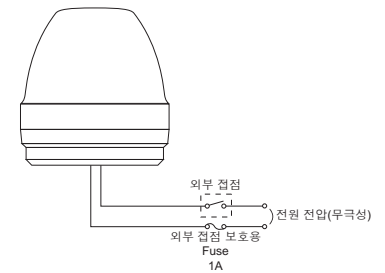

NE

수명이 긴 고휘도 LED를 사용한 소형 표시등.
다양한 용도로 이용하실 수 있습니다.

生産終了
Production end

소형 표시등

φ57 mm

DC24V

사이즈	Φ57mm
IP65	
부저 음량	
바디	ABS
Globe	폴리카보네이트
광원	LED
Lighting Pattern	점등
단자대	
오픈 콜렉터	
CE 인증	
RoHS	
UL 규격	
스위치 Box 대응	
방폭	

Model Code

NE-24-R	
형식	색
정격 전압	R: 적색
DC24V	Y: 황색
	G: 녹색
	B: 청색
	C: 백색

외관도(mm)

배선도

NE 사양

형식	정격 전압	소비 전력(최대)	사용 온도 범위	취부 장소	보호 특성	중량
NE-24-R	DC 24V	0.63W	-30℃ ~ +50℃ (90%RH 이하)	실내 전용 (판 취부 전용)	IP65	55g
NE-24-Y						
NE-24-G						
NE-24-B						
NE-24-C						