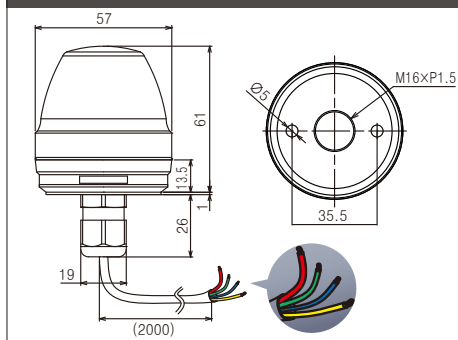

색상표

배선	LED 색상
● 적색	■ 적색
● 녹색	■ 녹색
● 청색	■ 청색
● 적색/녹색	■ 황색
● 청색/녹색	■ 하늘색
● 적색/청색	■ 보라색
● 적색/녹색/청색	■ 백색

모델명	NE-M1-CL7
정격 전압	12V DC~24V DC
작동 전압 범위	10.8V DC~26.4V DC
사용 온도 범위	-30℃~+ 50℃ (90% RH 이하)
보호 등급	IP66/IP67
표시색	7색

더 자세한 제품 정보는   <http://www.patlite.co.kr>

PATLITE Corporation

International Division
Inaba Building 4-11-14 Itachibori Nishi-ku Osaka Japan 550-0012 TEL.+81-6-7688-5400 FAX.+81-6-7688-5401

PATLITE KOREA CO., LTD.

서울특별시 금천구 서부샛길 606 에이-2603(가산동, 대성다-플리스) 153-719 TEL.+82-2-523-6636 FAX.+82-2-861-9919

PATLITE (U.S.A.) Corporation

20130 S. Western Ave., Torrance, CA 90501, U.S.A TEL.+1-310-328-3222 FAX.+1-310-328-2676

PATLITE Europe GmbH

Am Soeldnermoos 8, D-85399 Hallbergmoos, Germany TEL.+49-811 9981 9770-0 FAX.+49-811 9981 9770-9

PATLITE (SINGAPORE) PTE LTD

No.2 Leng Kee Road, #05-01 Thye Hong Centre, Singapore 159086 TEL.+65-6226-1111 FAX.+65-6324-1411

PATLITE (CHINA) Corporation

Room 512, Jufeng Business Building, No.697-3 Lingshi Road, Shanghai China 200072 TEL.+86-21-6630-8969 FAX.+86-21-6630-8938

PATLITE TAIWAN CO., LTD.

7F. No. 91, Huayin St, Datong District Taipei, Taiwan R.O.C TEL.+886-2-2555-1611 FAX.+886-2-2555-1621

<http://www.patlite.co.kr> E-mail: sales@patlite.co.kr

대표 번호: 02)523-6636 / FAX : 02)861-9919
기술 제품문의: 02)523-6634

⚠ 주의

본 제품의 정확한 사용을 보증하기 위하여 사용 전에 "사용 설명서"를 읽으십시오. 모든 안전 지시 사항을 준수하지 않는 경우 화재, 감전, 혹은 기타 사고로 이어질 수 있습니다. 사양은 통지 없이 변경될 수 있습니다.

Catalog 번호 1,257A 1408B(B)/B(PLKR)A