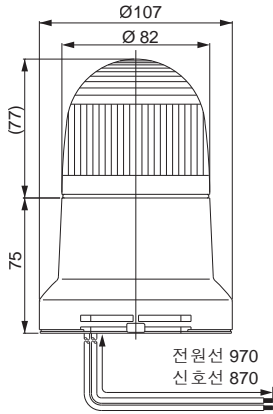

### 간단하게 설치

기존의 방법과 동일하게 설치하는 면의 위아래에서 너트 등을 사용하여 고정하는 방법과, 설치하는 면을 Tap 가공 및 Tapping 나사를 사용하여 고정하는 2종류의 방법 중 하나를 선택하여 설치할 수 있습니다.

※PEW-A형에는 M4x30인 Bind 나사와 M4 Flange가 있는 육각 너트가 부속되어 있습니다. (2Set)

외관도(mm)

취부면 치수도

2개 취부 시

3개 취부 시

※3개 취부 시의 Tap 나사 길이는 취부면의 두께 + 8mm 이내인 것을 사용해 주십시오.(최대 취부판 두께: 5mm)  
※2개 취부 시 부속 나사를 사용할 경우의 최대 취부판 두께: 6mm

배선도

NPN형 트랜지스터

선 종류: 인출선 길이  
신호선 UL1007 AWG22: 870  
전원선 UL1007 AWG20: 970