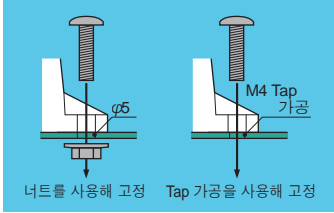

### 대음량 부저

정면에 있는 스위치를 사용하여 음량을 간단하게 조절할 수 있는 대음량 부저(음색: Pi-Pi-Pi-)가 내장되어 있습니다. (PEW-AB형)

볼륨을 가장 작게 했을 때 약 70dB(at 1m)

### 간단하게 설치

기존의 방법과 동일하게 설치하는 면의 위아래에서 너트 등을 사용하여 고정하는 방법과, 설치하는 면을 Tap 가공 및 Tapping 나사를 사용하여 고정하는 2종류의 방법 중 하나를 선택하여 설치할 수 있습니다.

※PEW-A형에는 M4x30인 Bind 나사와 M4 Flange가 있는 육각 너트가 부속되어 있습니다. (2Set)

외관도(mm)

취부면 치수도

2개 취부 시

3개 취부 시

※3개 취부 시의 Tap 나사 길이는 취부면의 두께 + 8mm 이내인 것을 사용해 주십시오.(최대 취부판 두께: 5mm)  
※2개 취부 시 부속 나사를 사용할 경우의 최대 취부판 두께: 6mm

배선도

NPN형 트랜지스터

선 종류: 인출선 길이  
신호선 UL1007 AWG22: 870  
전원선 UL1007 AWG20: 970