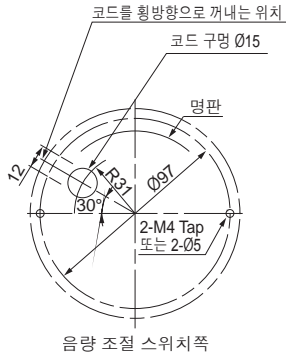

### 간단하게 설치

기존의 방법과 동일하게 설치하는 면의 위아래에서 너트 등을 사용하여 고정하는 방법과, 설치하는 면을 Tap 가공 및 Tapping 나사를 사용하여 고정하는 2종류의 방법 중 하나를 선택하여 설치할 수 있습니다.

※PEW-A형에는 M4x30인 Bind 나사와 M4 Flange가 있는 육각 너트가 부속되어 있습니다. (2Set)

외관도(mm)

취부면 치수도

2개 취부 시

3개 취부 시

※3개 취부 시의 Tap 나사 길이는 취부면의 두께 + 8mm 이내인 것을 사용해 주십시오.(최대 취부판 두께: 5mm)  
※2개 취부 시 부속 나사를 사용할 경우의 최대 취부판 두께: 6mm

배선도

NPN형 트랜지스터

선 종류: 인출선 길이  
신호선 UL1007 AWG22: 870  
전원선 UL1007 AWG20: 970