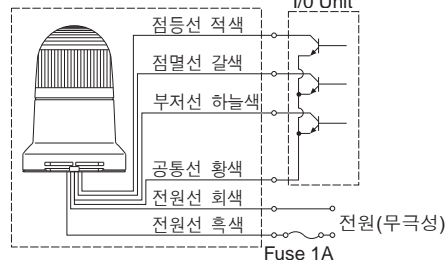

외관도(mm)

취부면 치수도

2개 취부 시

3개 취부 시

※3개 취부 시의 Tap 나사 길이는 취부면의 두께 + 8mm 이내인 것을 사용해 주십시오.(최대 취부판 두께: 5mm)  
※2개 취부 시 부속 나사를 사용할 경우의 최대 취부판 두께: 6mm

배선도

NPN형 트랜지스터

선 종류: 인출선 길이  
신호선 UL1007 AWG22: 870  
전원선 UL1007 AWG20: 970

※ 부저가 없는 사양일 경우는 본체에서 하늘색 Lead선이 밖으로 나와 있지 않습니다.  
※ 여러 대를 병렬하여 접속하면 오작동이 발생할 경우가 있으므로 개별 접점을 통해 제어해 주십시오.

PEW-A 사양

형식	색	정격 전압	돌입 전류	소비 전력	점광 수	중량
PEW-24A	R/Y	AC/DC24V	2.5A	1.2W	고속 약 180회/분 중속 약 120회/분 저속 약 60회/분 (내부 SW를 사용하여 전환)	0.32kg
	G/B			1.5W		
PEW-24AB	R/Y	AC100V	1.0A	2.2W		0.34kg
	G/B			2.5W		
PEW-100A	R/Y	AC120V	1.0A	2.8W		0.52kg
	G/B			3.3W		
PEW-100AB	R/Y	AC200V	0.5A	5.3W		0.54kg
	G/B			5.8W		
PEW-120A	R/Y	AC230V	0.5A	3.0W		0.52kg
	G/B			3.5W		
PEW-120AB	R/Y	AC230V	0.5A	5.7W		0.54kg
	G/B			6.2W		
PEW-200A	R/Y	AC230V	0.5A	2.5W	0.52kg	
	G/B			3.2W		
PEW-200AB	R/Y	AC230V	0.5A	4.9W	0.54kg	
	G/B			5.6W		
PEW-230A	R/Y	AC230V	0.5A	3.1W	0.52kg	
	G/B			3.8W		
PEW-230AB	R/Y	AC230V	0.5A	5.9W	0.54kg	
	G/B			6.4W		

Option

벽면 취부 브라켓  
SZ-007형

벽면 취부 브라켓  
SZ-008형

벽면 취부 브라켓  
SZ-023형

※ SZ-008, SZ-023 사용 시는 코드를 횡방향으로 꺼내게 됩니다.