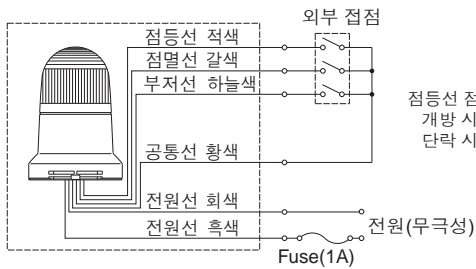

외관도(mm)

취부면 치수도

2개 취부 시

3개 취부 시

※3개 취부 시의 Tap 나사 길이는 취부면의 두께 + 8mm 이내인 것을 사용해 주십시오.(최대 취부판 두께: 5mm)  
※2개 취부 시 부속 나사를 사용할 경우의 최대 취부판 두께: 6mm

배선도

NPN형 트랜지스터

선 종류: 인출선 길이  
신호선 UL1007 AWG22: 870  
전원선 UL1007 AWG20: 970

※ 부저가 없는 사양일 경우는 본체에서 하늘색 Lead선이 밖으로 나와 있지 않습니다.  
※ 여러 대를 병렬하여 접속하면 오작동이 발생할 경우가 있으므로 개별 접점을 통해 제어해 주십시오.

PEW-A 사양

형식	색	정격 전압	돌입 전류	소비 전력	점광 수	중량
PEW-24A	R/Y	AC/DC24V	2.5A	1.2W	고속 약 180회/분 중속 약 120회/분 저속 약 60회/분 (내부 SW를 사용하여 전환)	0.32kg
	G/B			1.5W		
PEW-24AB	R/Y	AC100V	1.0A	2.2W		0.34kg
	G/B			2.5W		
PEW-100A	R/Y	AC120V	1.0A	2.8W		0.52kg
	G/B			3.3W		
PEW-100AB	R/Y	AC200V	0.5A	5.3W		0.54kg
	G/B			5.8W		
PEW-120A	R/Y	AC230V	0.5A	3.0W		0.52kg
	G/B			3.5W		
PEW-120AB	R/Y	AC230V	0.5A	5.7W		0.54kg
	G/B			6.2W		
PEW-200A	R/Y	AC230V	0.5A	2.5W	0.52kg	
	G/B			3.2W		
PEW-200AB	R/Y	AC230V	0.5A	4.9W	0.54kg	
	G/B			5.6W		
PEW-230A	R/Y	AC230V	0.5A	3.1W	0.52kg	
	G/B			3.8W		
PEW-230AB	R/Y	AC230V	0.5A	5.9W	0.54kg	
	G/B			6.4W		

Option

벽면 취부 브라켓  
SZ-007형

벽면 취부 브라켓  
SZ-008형

벽면 취부 브라켓  
SZ-023형

※ SZ-008, SZ-023 사용 시는 코드를 횡방향으로 꺼내게 됩니다.