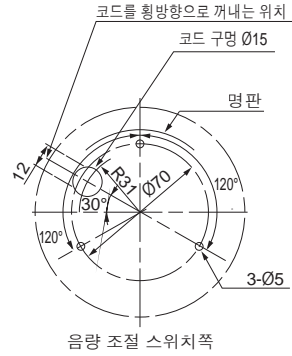

외관도(mm)

취부면 치수도

2개 취부 시

3개 취부 시

※3개 취부 시의 Tap 나사 길이는 취부면의 두께 + 8mm 이내인 것을 사용해 주십시오.(최대 취부판 두께: 5mm)  
※2개 취부 시 부속 나사를 사용할 경우의 최대 취부판 두께: 6mm

배선도

NPN형 트랜지스터

선 종류: 인출선 길이  
신호선 UL1007 AWG22: 870  
전원선 UL1007 AWG20: 970