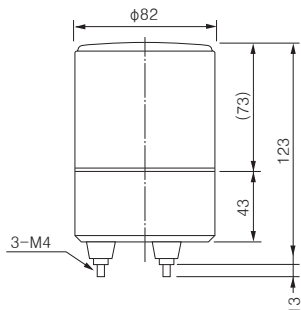

PSE

3단 점멸 방식을 채택한
소형 LED 점멸 표시등.

LED 점멸 표시등

φ 82 mm

	DC12/24V	AC100/200/230V
사이즈 φ82mm	●	●
IP23	●	●
Buzzer 음압		
Body ABS		
Globe AS 수지		
광원 LED	●	●
Lighting Pattern 점등-점멸(3단계)	●	●
단차대		
Open Collector NPN		
CE 인증	●	●
RoHS	●	●
UL 규격		
스위치 Box 대응		
내진동성 4.5G	●	●

Model Code

외관도(mm)

취부면 치수도

배선도

PSE 사양

형식	정격 전압	소비 전력	점멸 횟수	중량
PSE-M1	DC12/24V	3.0W	110±10회/분(Triple Flash)	0.30kg
PSE-M2	AC100/200/230V	3.2W		0.35kg