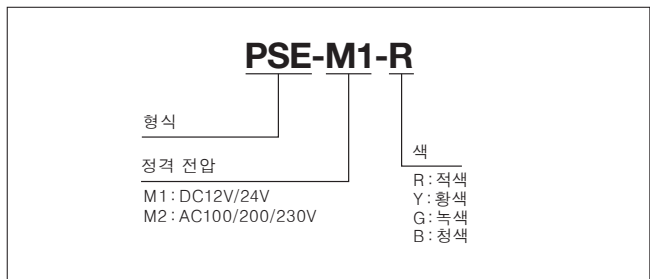

PSE

3단 점멸 방식을 채택한
소형 LED 점멸 표시등.

LED 점멸 표시등

φ 82 mm

	DC12/24V	AC100/200/230V
사이즈 φ82mm	●	●
IP23	●	●
Buzzer 음압		
Body ABS		
Globe AS 수지		
광원 LED	●	●
Lighting Pattern 점등-점멸(3단계)	●	●
단차대		
Open Collector NPN		
CE 인증	●	●
RoHS	●	●
UL 규격		
스위치 Box 대응		
내진동성 4.5G	●	●

- **Color** 적색 황색 녹색 청색
- **Globe** 내후성, 투광성이 뛰어난 AS 수지를 채택

- 소형이면서도 고휘도 LED를 채택해, 먼 곳에도 높은 시인성을 확보합니다.
- Cut Lens로 Triple Flash(110회±10회/분)의 섬광을 효율적으로 확산해 광시야각을 실현했습니다.
- 전구, Motor의 교환이 불필요해져 뛰어난 장수명·고내구 성능을 자랑합니다.

Model Code

외관도(mm)

취부면 치수도

배선도

PSE 사양

형식	정격 전압	소비 전력	점멸 횟수	중량
PSE-M1	DC12/24V	3.0W	110±10회/분(Triple Flash)	0.30kg
PSE-M2	AC100/200/230V	3.2W		0.35kg