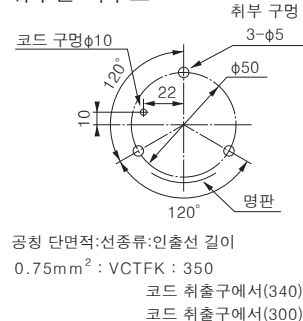

PSE

3단 점멸 방식을 채택한
소형 LED 점멸 표시등.

LED 점멸 표시등

φ 82 mm

	DC12/24V	AC100/200/230V
사이즈 φ82mm	●	●
IP23	●	●
Buzzer 음압		
Body ABS		
Globe AS 수지		
광원 LED	●	●
Lighting Pattern 점등-점멸(3단계)	●	●
단차대		
Open Collector NPN		
CE 인증	●	●
RoHS	●	●
UL 규격		
스위치 Box 대응		
내진동성 4.5G	●	●

Model Code

외관도(mm)

취부면 치수도

배선도

PSE 사양

형식	정격 전압	소비 전력	점멸 횟수	중량
PSE-M1	DC12/24V	3.0W	110±10회/분(Triple Flash)	0.30kg
PSE-M2	AC100/200/230V	3.2W		0.35kg