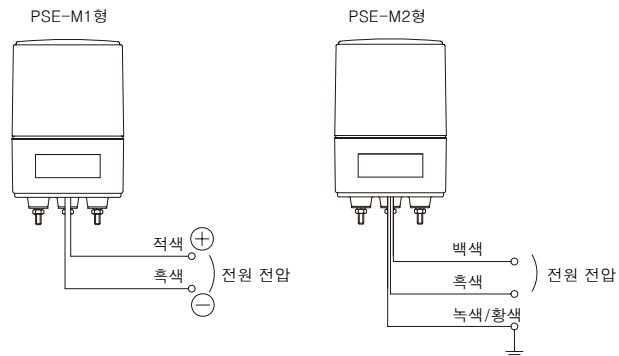

Model Code

외관도(mm)

취부면 치수도

배선도

PSE 사양

형식	정격 전압	소비 전력	점멸 횟수	중량
PSE-M1	DC12/24V	3.0W	110±10회/분(Triple Flash)	0.30kg
PSE-M2	AC100/200/230V	3.2W		0.35kg