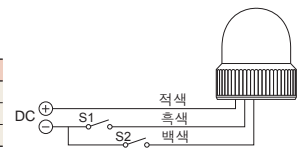

벽면 취부 브라켓 SZ-008형

벽면 취부 브라켓 SZ-023형

배선도

DC 사양

접점 S1	접점 S2	동작 내용
ON	OFF	회전등
OFF	ON	부저
ON	ON	회전등 + 부저

AC 사양

접점 S3	동작 내용
OFF	회전등
ON	회전등 + 부저

SKH-A