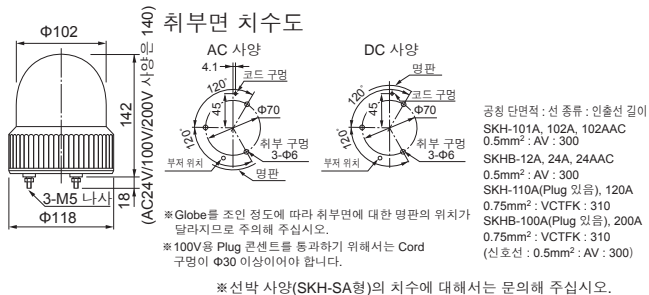

SKH-A

소형 회전등

φ118 mm

사이즈	φ118mm	DC12V	DC24V	AC100V	AC200V	AC24V
IP23	선택용은 IP54					
부저 음량	90dB(at 1m)*					
바디	ABS					
Globe	AS 수지					
광원	전구					
점등						
단차대						
오픈 콜렉터						
CE 인증						
RoHS						
UL 규격						
스위치 Box 대응						
방폭						

*음량은 최대치입니다.

외관도(mm)

SKH-A 사양

형식	정격 전압	전류		점광 수	전구		중량
		SKH형	SKHB형		No.		
SKH-101A/SKHB-12A	DC12V	0.8A	0.85A	170회/분	12V 10W	9	0.4kg
SKH-102A/SKHB-24A	DC24V	0.5A	0.55A		24V 10W	10	
SKH-110A/SKHB-100A	AC100V	0.065A	0.115A		12V 5W	12	0.6kg
SKH-120A/SKHB-200A	AC200V	0.030A	0.080A		24V 10W	10	0.4kg
◎SKH-102AAC ◎SKHB-24AAC	AC24V	0.5A	0.55A	170회/분	24V 10W	10	0.4kg
선택 적용	◎SKH-102SA	DC24V	0.5A		24V 10W	10	0.4kg
	◎SKH-110SA	AC100V	0.065A		12V 5W	12	0.6kg