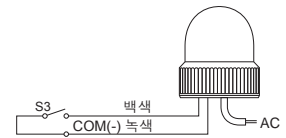

벽면 취부 브라켓 SZ-008형

벽면 취부 브라켓 SZ-023형

배선도

DC 사양

접점 S1	접점 S2	동작 내용
ON	OFF	회전등
OFF	ON	부저
ON	ON	회전등 + 부저

AC 사양

접점 S3	동작 내용
OFF	회전등
ON	회전등 + 부저

SKH-A