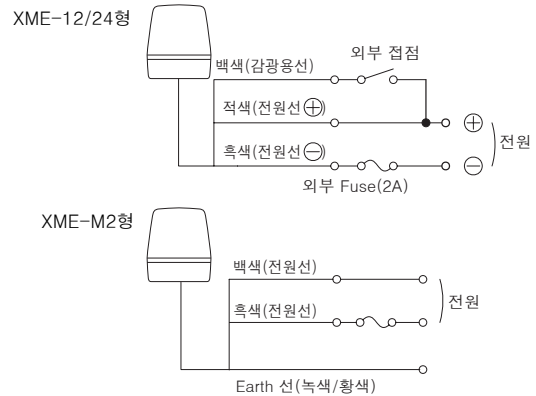

배선도

XME사양

형식	정격 전압	정격 소비 전력	점멸 횟수	중량
XME-12	DC12V	5.0W	110회±10회/분 (Triple Flash)	1.8kg
XME-24	DC24V	4.5W		
XME-M2	AC100/200/230V	5.7W