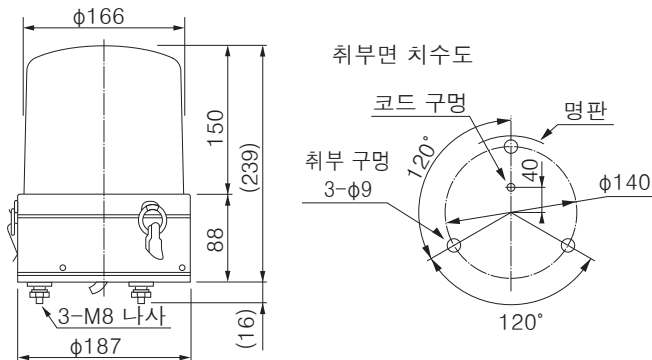

生産終了
Production end

XME

강렬한 섬광을 내뿜는
대형 LED 점멸 표시등

LED 플래쉬 표시등

φ187 mm

	DC12V	DC24V	AC100V-230V
사이즈			
φ187mm			
IP23			
부저 음량			
바디			
SPCD			
Globe			
폴리카보네이트			
광원			
LED			
Lighting Pattern			
Triple Flash			
단차대			
오픈 콜렉터			
CE 인증			
RoHS			
UL 규격			
스위치 Box 대응			
방폭			

발광색
R: 적색
Y: 황색
B: 청색

외관도(mm)

배선도

XME사양

형식	정격 전압	정격 소비 전력	점멸 횟수	중량
XME-12	DC12V	5.0W	110회±10회/분 (Triple Flash)	1.8kg
XME-24	DC24V	4.5W		
XME-M2	AC100/200/230V	5.7W		