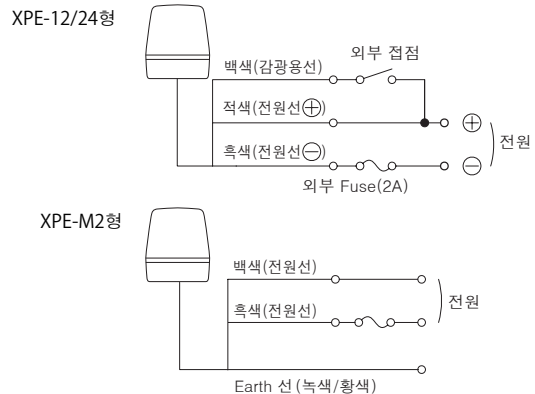

Color 적색 황색 녹색 청색
Globe 내충격성, 내열성이 뛰어난 폴리카보네이트 수지

- All 수지 Body, 스테인리스 취부 Bolt로 고내구성을 실현
- 감광 기능으로 야간에도 눈부심을 억제해 사용 가능 ※저압 사양만
- CE Marking 적합

Option

벽면 취부 브라켓
SZ-023형

벽면 취부 브라켓
SZ-008형

Model Code

XPE-12-R

형식: XPE-12-R 발광색: R: 적색, Y: 황색, G: 녹색, B: 청색
정격 전압: 12: DC12V, 24: DC24V, M2: AC100/200/230V

외관도(mm)

배선도

XPE사양

형식	정격 전압	정격 소비 전력	점멸 횟수	중량
XPE-12	DC12V	5.0W	110회±10회/분 (Triple Flash)	1.2kg
XPE-24	DC24V	4.5W		
XPE-M2	AC100/200/230V	5.7W		