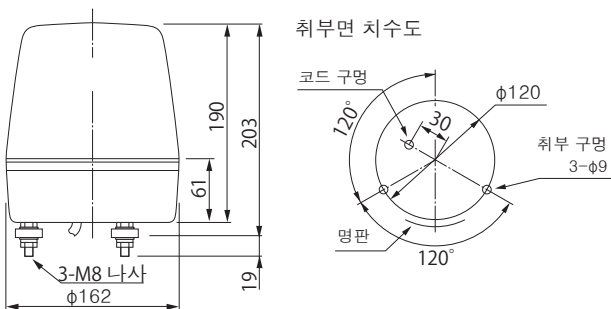

XPE

내후성 발균! All 수지 Body 타입의
중형 LED 점멸 표시등

LED 플래쉬 표시등

φ162
mm

	DC12V	DC24V	AC100V-230V
사이즈			
φ162mm			
IP23			
부저 음량			
바디			
ABS			
Globe			
폴리카보네이트			
광원			
LED			
Lighting Pattern			
Triple Flash			
단차대			
오픈 콜렉터			
CE 인증			
RoHS			
UL 규격			
스위치 Box 대응			
방폭			

Color 적색 황색 녹색 청색
Globe 내충격성, 내열성이 뛰어난 폴리카보네이트 수지

- All 수지 Body, 스테인리스 취부 Bolt로 고내구성을 실현
- 감광 기능으로 야간에도 눈부심을 억제해 사용 가능 ※저압 사양만
- CE Marking 적합

Option

벽면 취부 브라켓
SZ-023형

벽면 취부 브라켓
SZ-008형

Model Code

XPE-12-R

형식: XPE-12-R 발광색: R: 적색, Y: 황색, G: 녹색, B: 청색
정격 전압: 12: DC12V, 24: DC24V, M2: AC100/200/230V

외관도(mm)

배선도

XPE사양

형식	정격 전압	정격 소비 전력	점멸 횟수	중량
XPE-12	DC12V	5.0W	110회±10회/분 (Triple Flash)	1.2kg
XPE-24	DC24V	4.5W		
XPE-M2	AC100/200/230V	5.7W		